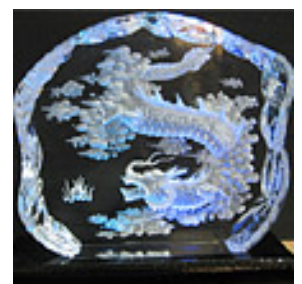

子母放大鏡

金幣手機座

金字塔型小鐘座

手工雕刻向日葵文鎮

壓克力手工雕刻藝術

壓克力手工雕刻藝術

壓克力手工雕刻藝術

壓克力手工雕刻藝術

彩色萬花筒

天鵝造型置物

貓造型置物

兔造型置物

青蛙造型置物

立棒型錄架

波浪形相框

磁鐵相框